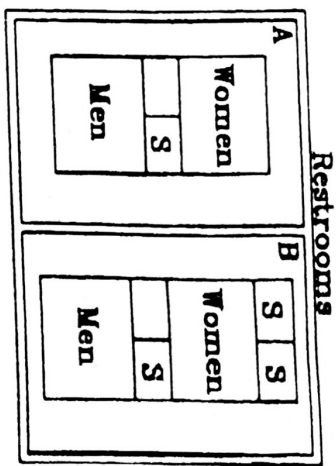

# Pine Lake

Elevation: 1566'